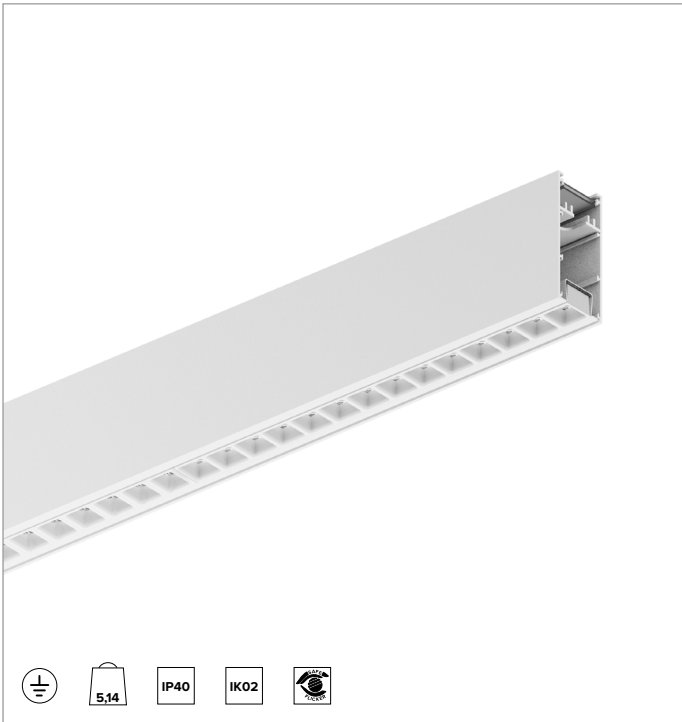

T003MX830D2PW | LOGICO EASY System 37 - UGR19

Lineare LED-Leuchte für Deckenanbau- oder Pendelmontage

	3000K	H(m)	D1(m)	D2(m)	E _{max} (lx)		
	Ra80	66°	64°				
	Fixture Power	35W	1	1.29	1.26	3542	
	Source Flux	4947lm	2	2.58	2.52	886	
	Fixture Flux	4948lm	3	3.86	3.78	394	
Efficacy	141lm/W	4	5.15	5.04	221		
G0347A	I _{max} =810cd/klm	I _{max}	4009cd	5	6.44	6.30	142

Abstrahlung: DIREKT

Optik: ZELLULÄRE

Optische Effizienz: 100%

Leuchten-Lichtstrom: 4947lm

Lichtausbeute: 141lm/W

Fotobiologische Sicherheit: Risikogruppe 0 (RG 0 = kein Risiko)

MECHANISCHE MERKMALE

Gehäuse aus lackiertem stranggepresstem Aluminium mit 37mm Breite. Obere Abdeckung aus weißem PVC.

Farbe und Oberfläche: Weiß

Abmessungen: L=2239mm

Gewicht: 5,14Kg

Version: LINEAR

Schutzart: IP40

Mechanische Belastbarkeit: IK02

ELEKTRISCHE MERKMALE

Integrierter elektronischer DALI2-Treiber. "Easy Connection"-System für eine schnelle Verbindung zwischen den Modulen des Systems dank der vorkonfektionierten Stecker-/Buchsen-Verbindungselemente. Komplett mit 1,5 mm² Durchgangsverdrahtung, die eine maximale Länge von 18 Metern ermöglicht. Leuchten gemäß EN 60598-2-22 für die Stromversorgung über ein zentrales Notstromsystem CPSS (Central Power Supply System); Bereiche mit hohem Risiko ausgeschlossen. Die voreingestellte Leistungsaufnahme und der voreingestellte Lichtstrom betragen 100% an AC und 15% an DC.