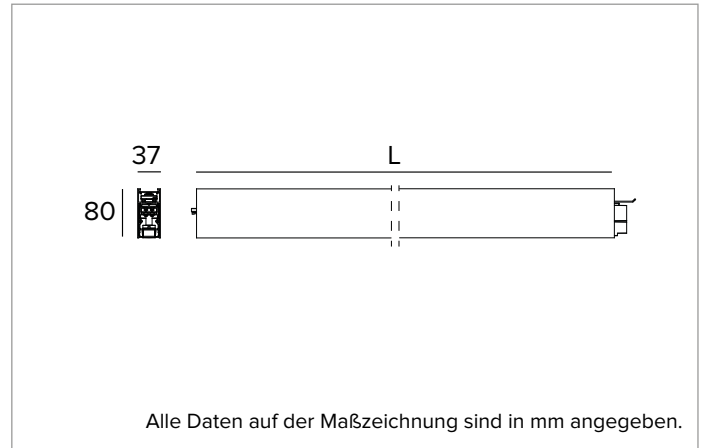

T003MX830D2PW | LOGICO EASY System 37 - UGR19

Lineare LED-Leuchte für Deckenanbau- oder Pendelmontage

	3000K	H(m)	D1(m)	D2(m)	E _{max} (lx)		
	Ra80	66°	64°				
	Fixture Power	35W	1	1.29	1.26	3542	
	Source Flux	4947lm	2	2.58	2.52	886	
	Fixture Flux	4948lm	3	3.86	3.78	394	
Efficacy	141lm/W	4	5.15	5.04	221		
G0347A	I _{max} =810cd/klm	I _{max}	4009cd	5	6.44	6.30	142

Abstrahlung: DIREKT

Optik: ZELLULÄRE

Optische Effizienz: 100%

Leuchten-Lichtstrom: 4947lm

Lichtausbeute: 141lm/W

Fotobiologische Sicherheit: Risikogruppe 0 (RG 0 = kein Risiko)

MECHANISCHE MERKMALE

Gehäuse aus lackiertem stranggepresstem Aluminium mit 37mm Breite. Obere Abdeckung aus weißem PVC.